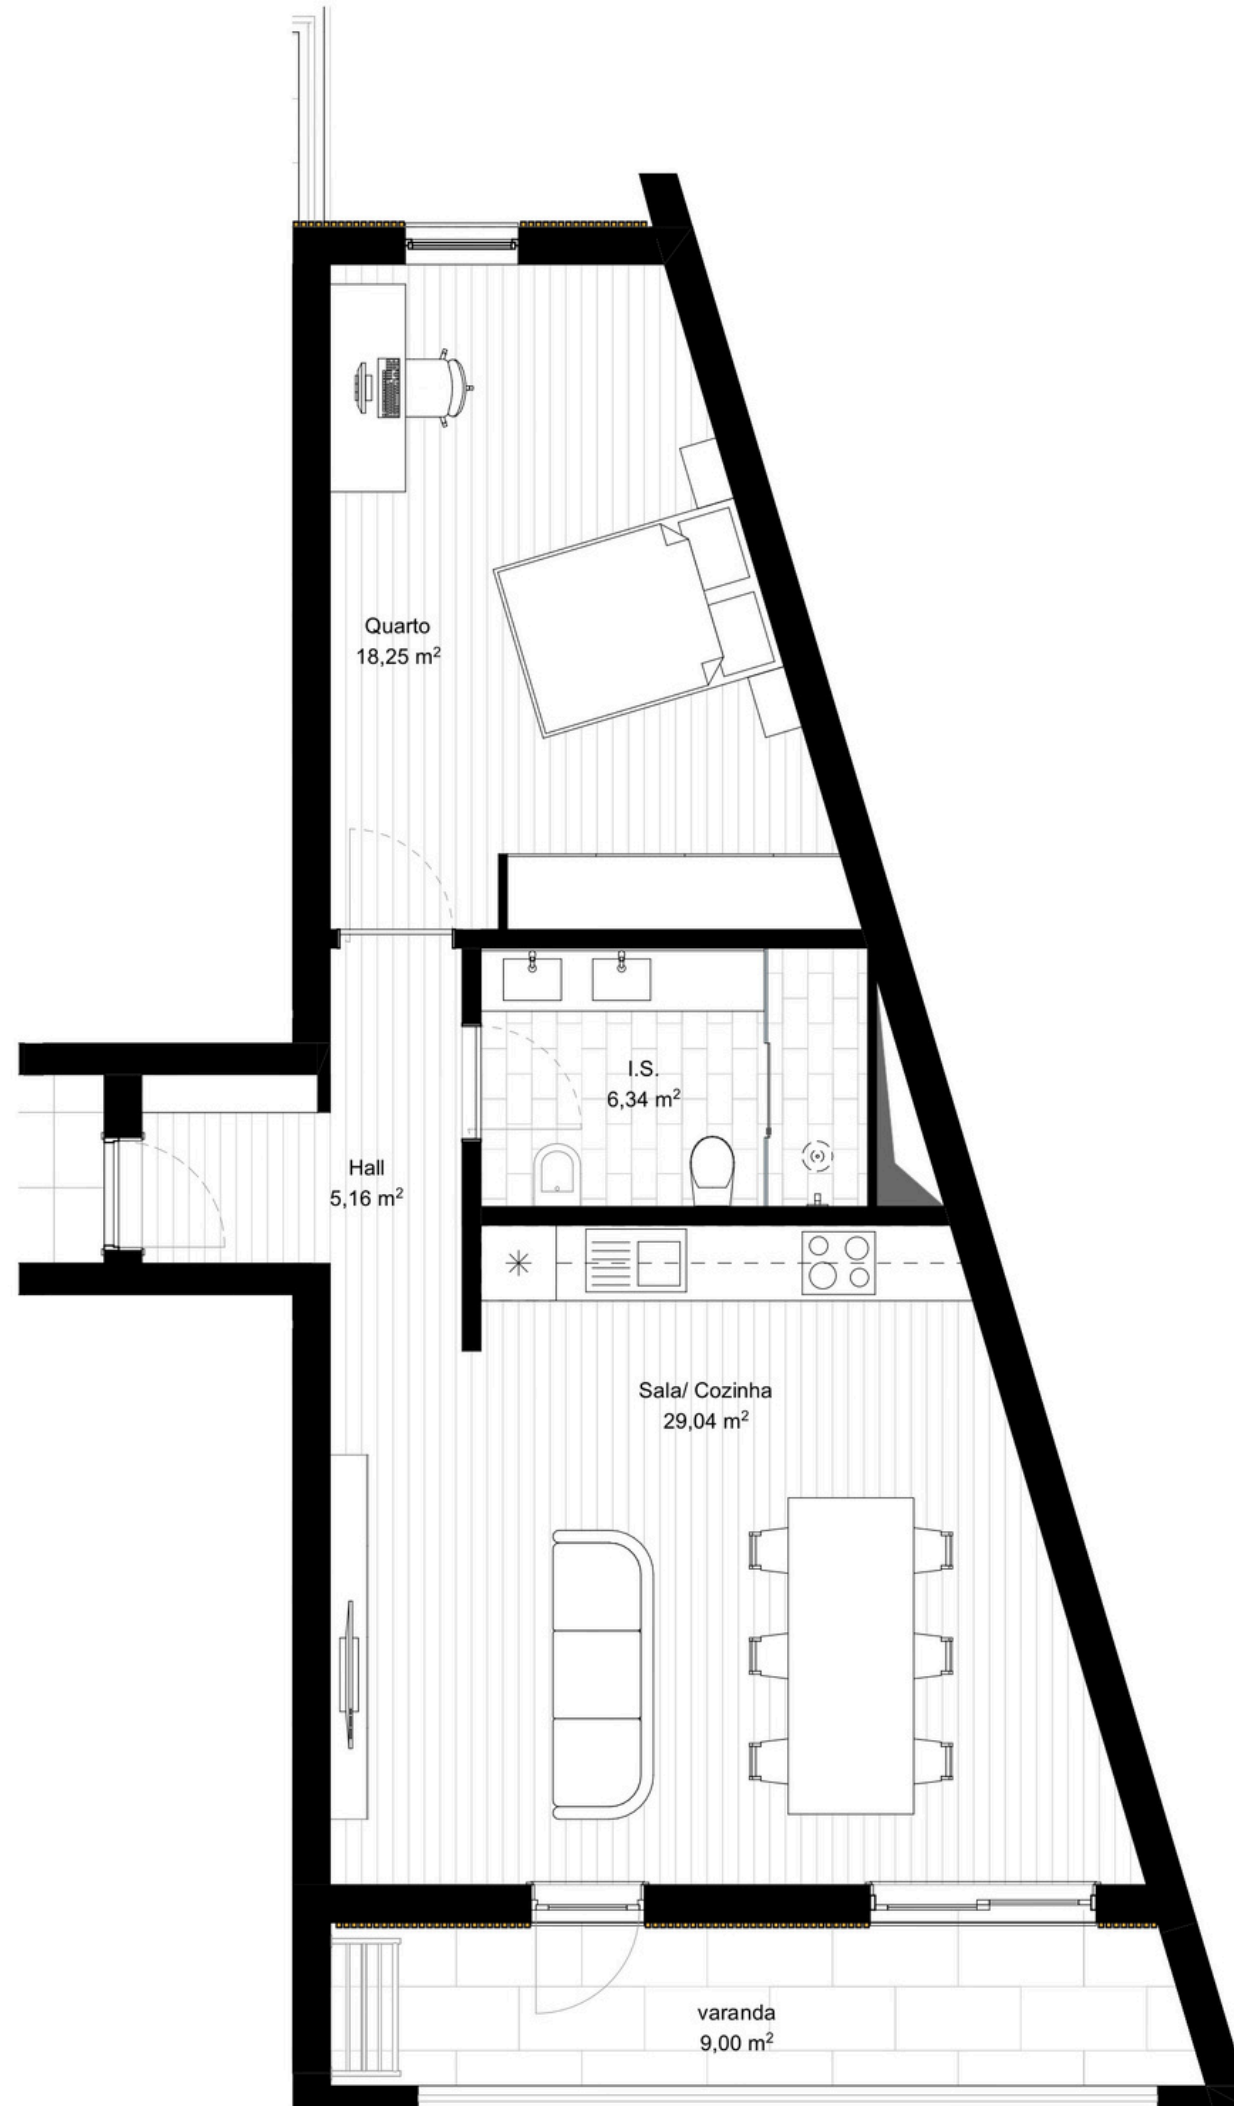

PORTIM'US CITY CENTRUM 2

R
T1

1 Quarto
 1 I.S.
 1 Estacionamento

Áreas

Área Privativa	71 m ²
Área de Varandas	9 m ²
Área Privativa Total	95 m ²

Localização: Pisos 1 e 2

Apartamentos Idênticos:

AA