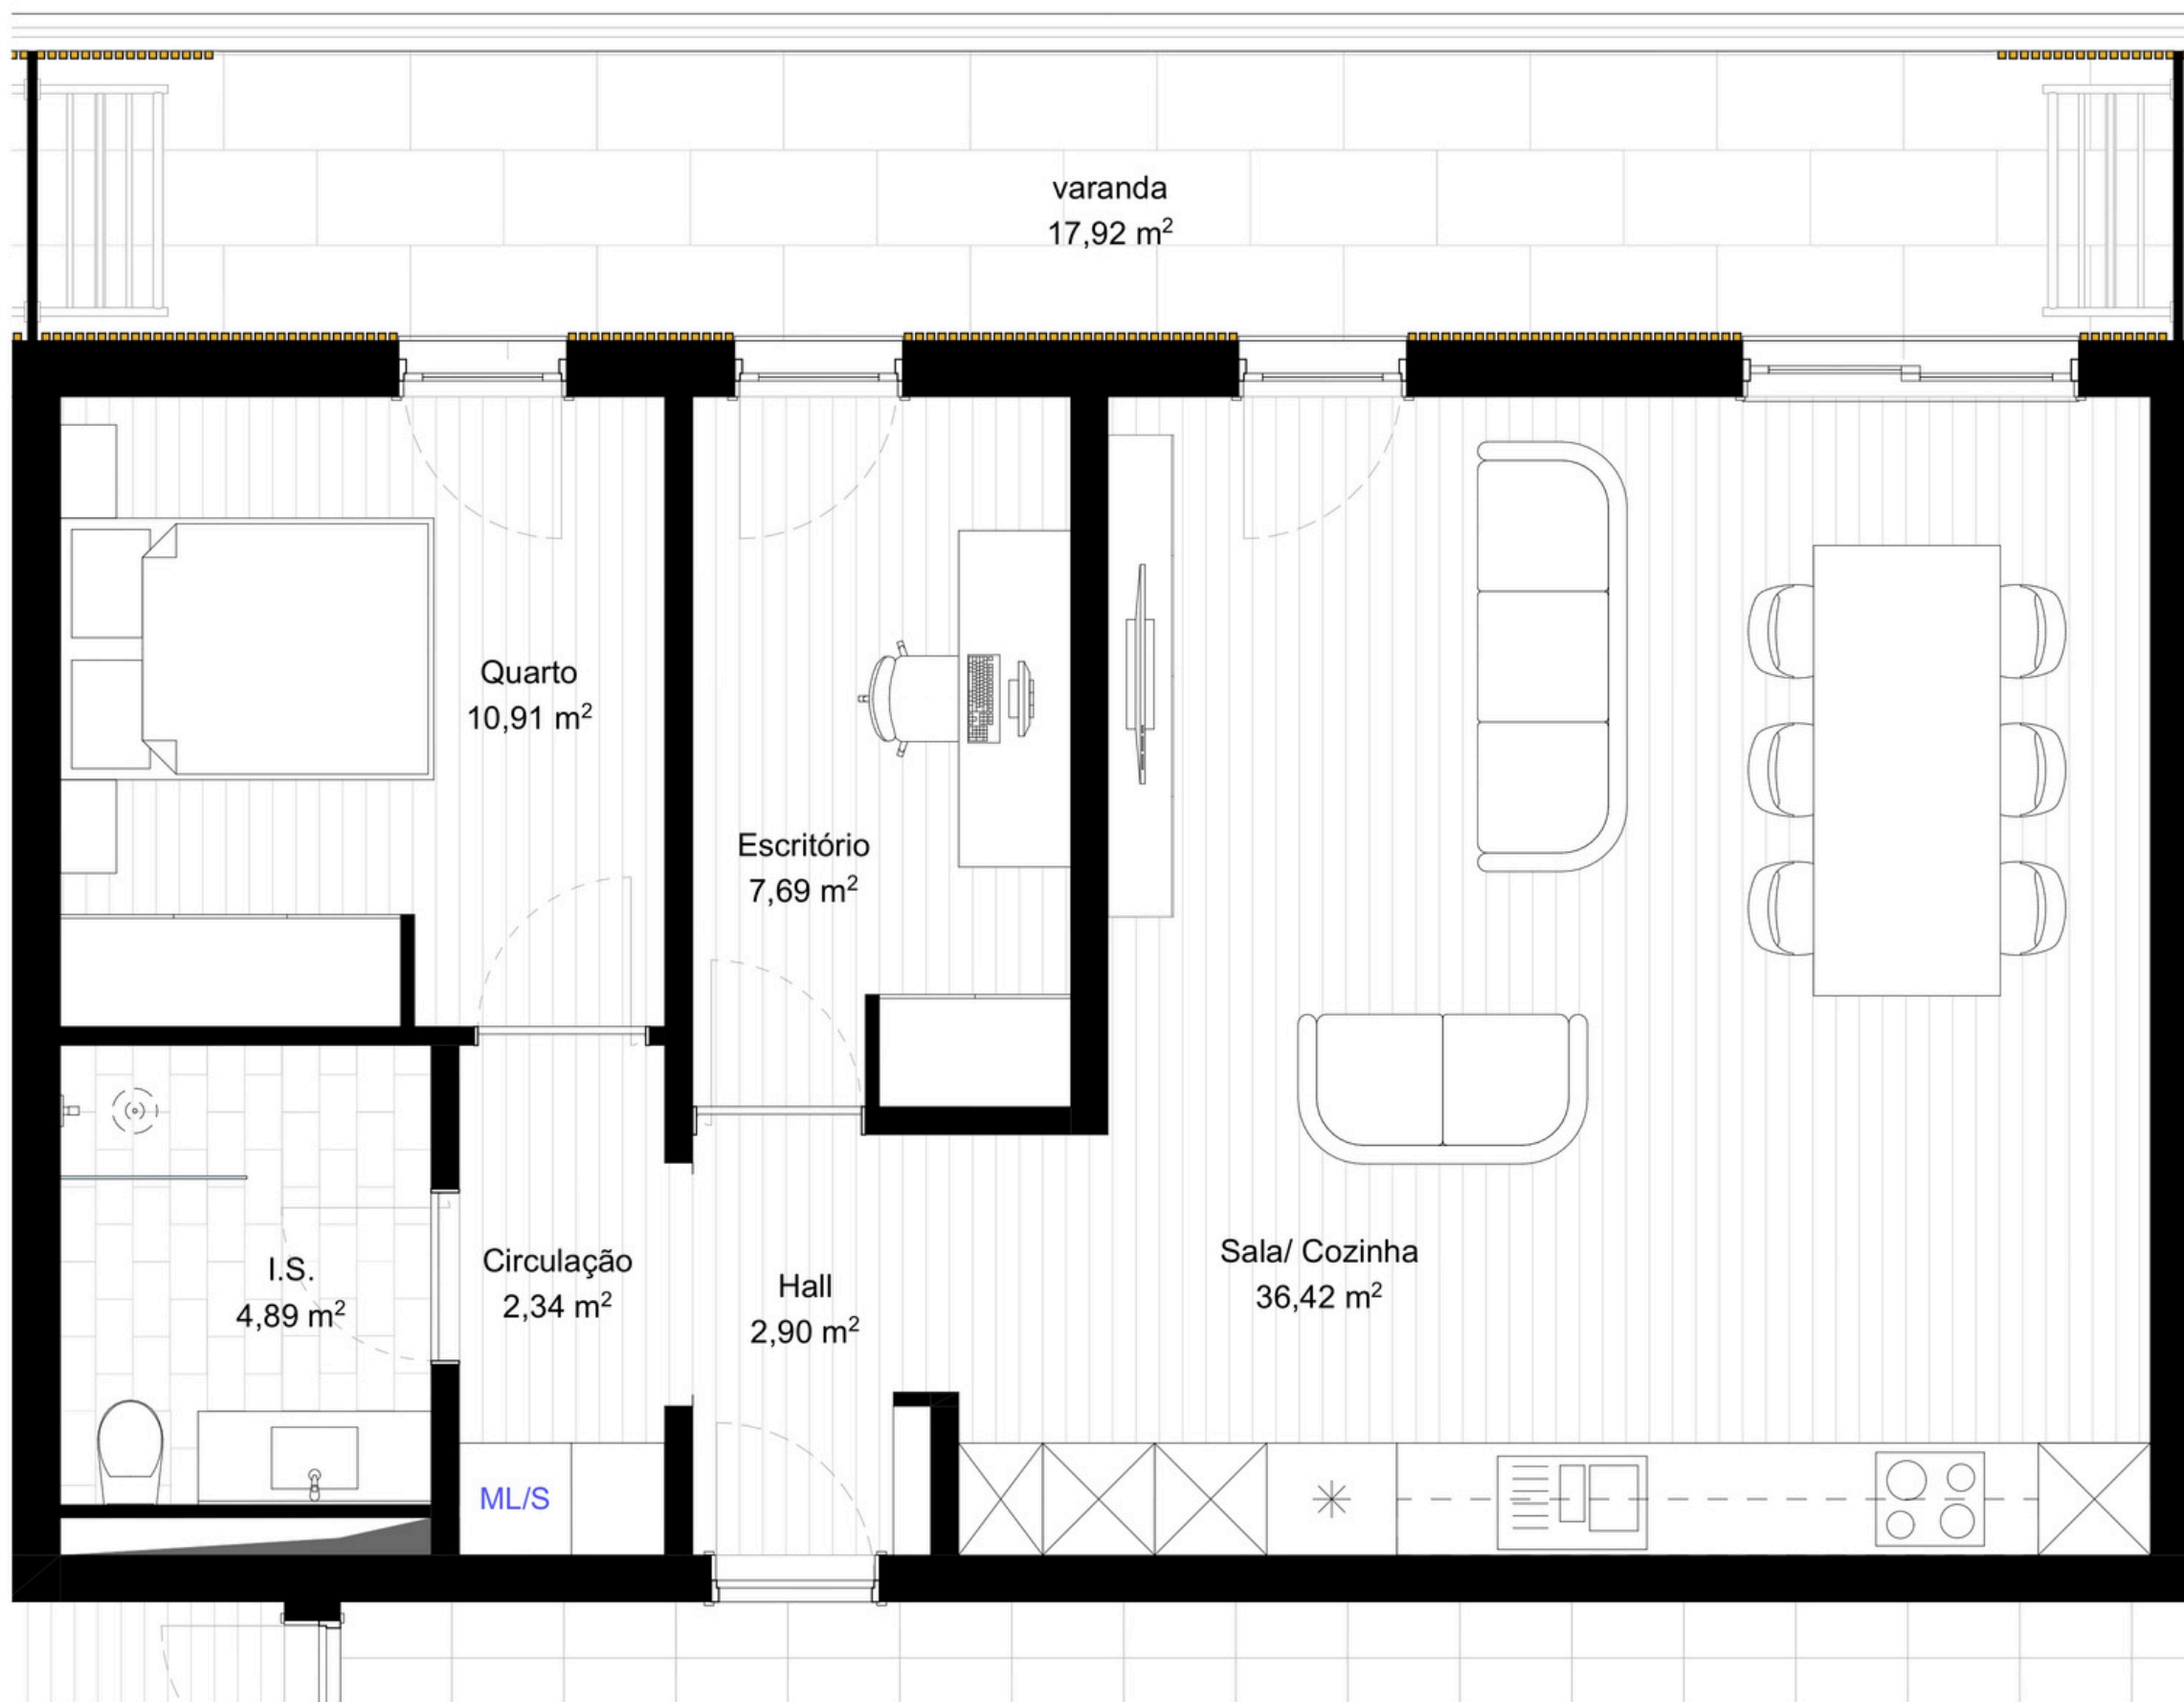

PORTIM'US CITY CENTRUM 2

K

T1+1

1 Quarto
1 I.S.

1 Estacionamento

Áreas

Área Privativa	77 m ²
Área de Varandas	18 m ²
Área Privativa Total	110 m ²

Localização: Pisos 1 e 2

Apartamentos Idênticos:

T