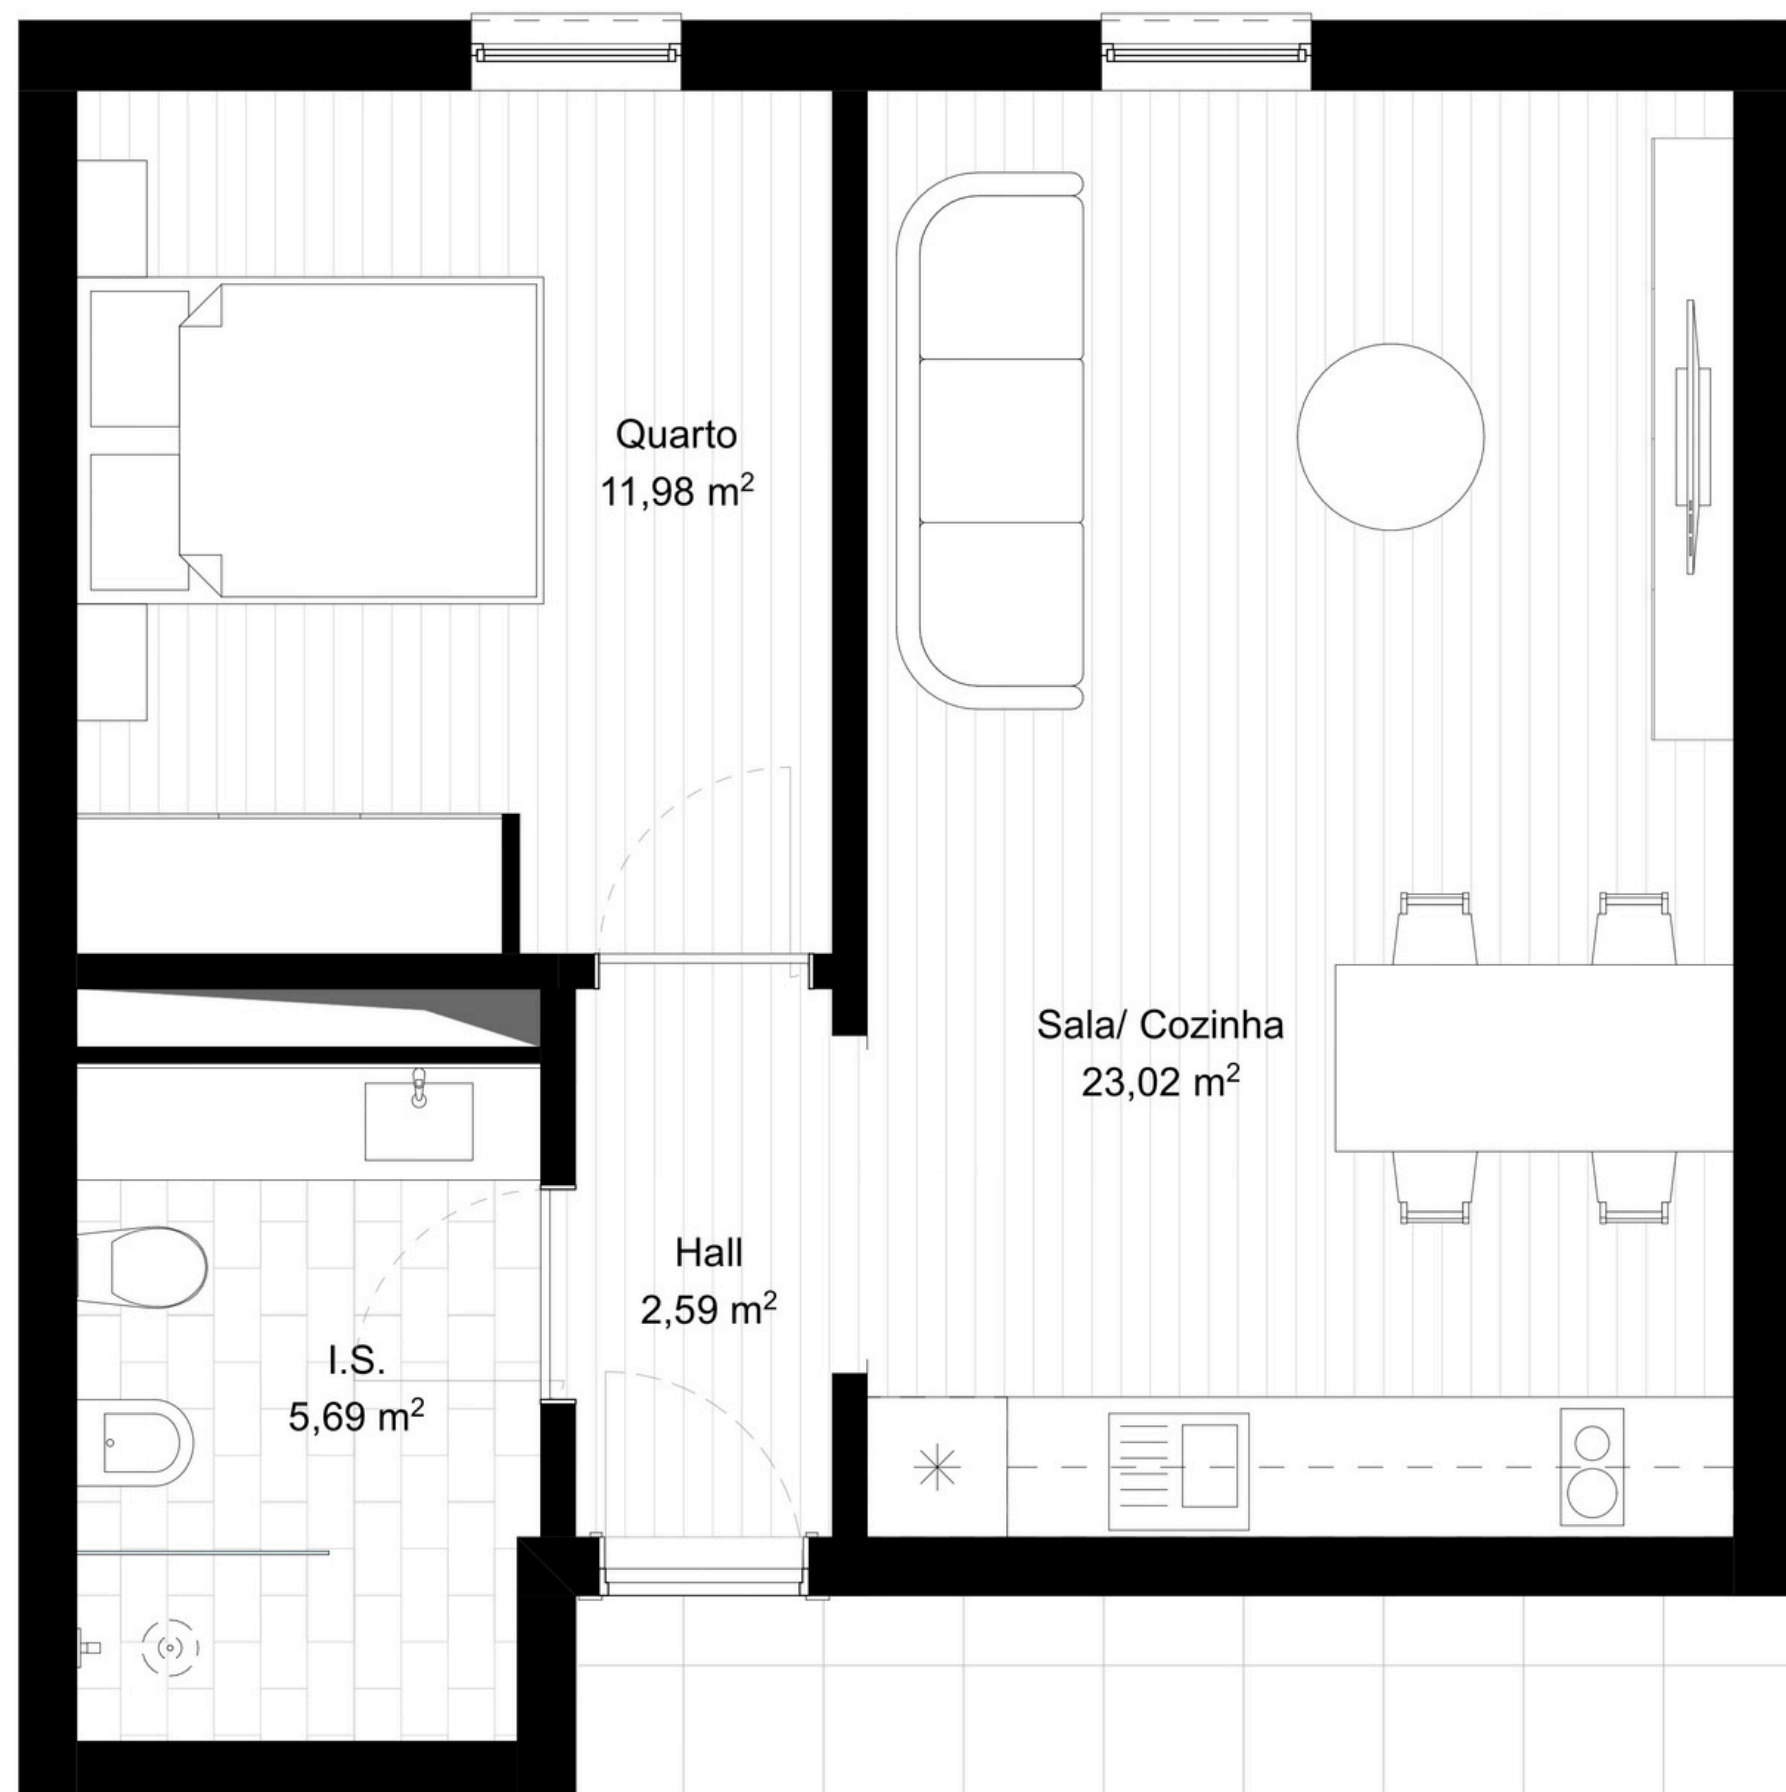

PORTIM'US CITY CENTRUM 2

**E
T1**

1 Quarto
 1 I.S.
 1 Estacionamento

Áreas

Área Privativa	53 m ²
Área de Varandas	0 m ²
Área Privativa Total	68 m ²

Localização: Pisos 0, 1 e 2

Apartamentos Idênticos:

F - N - W